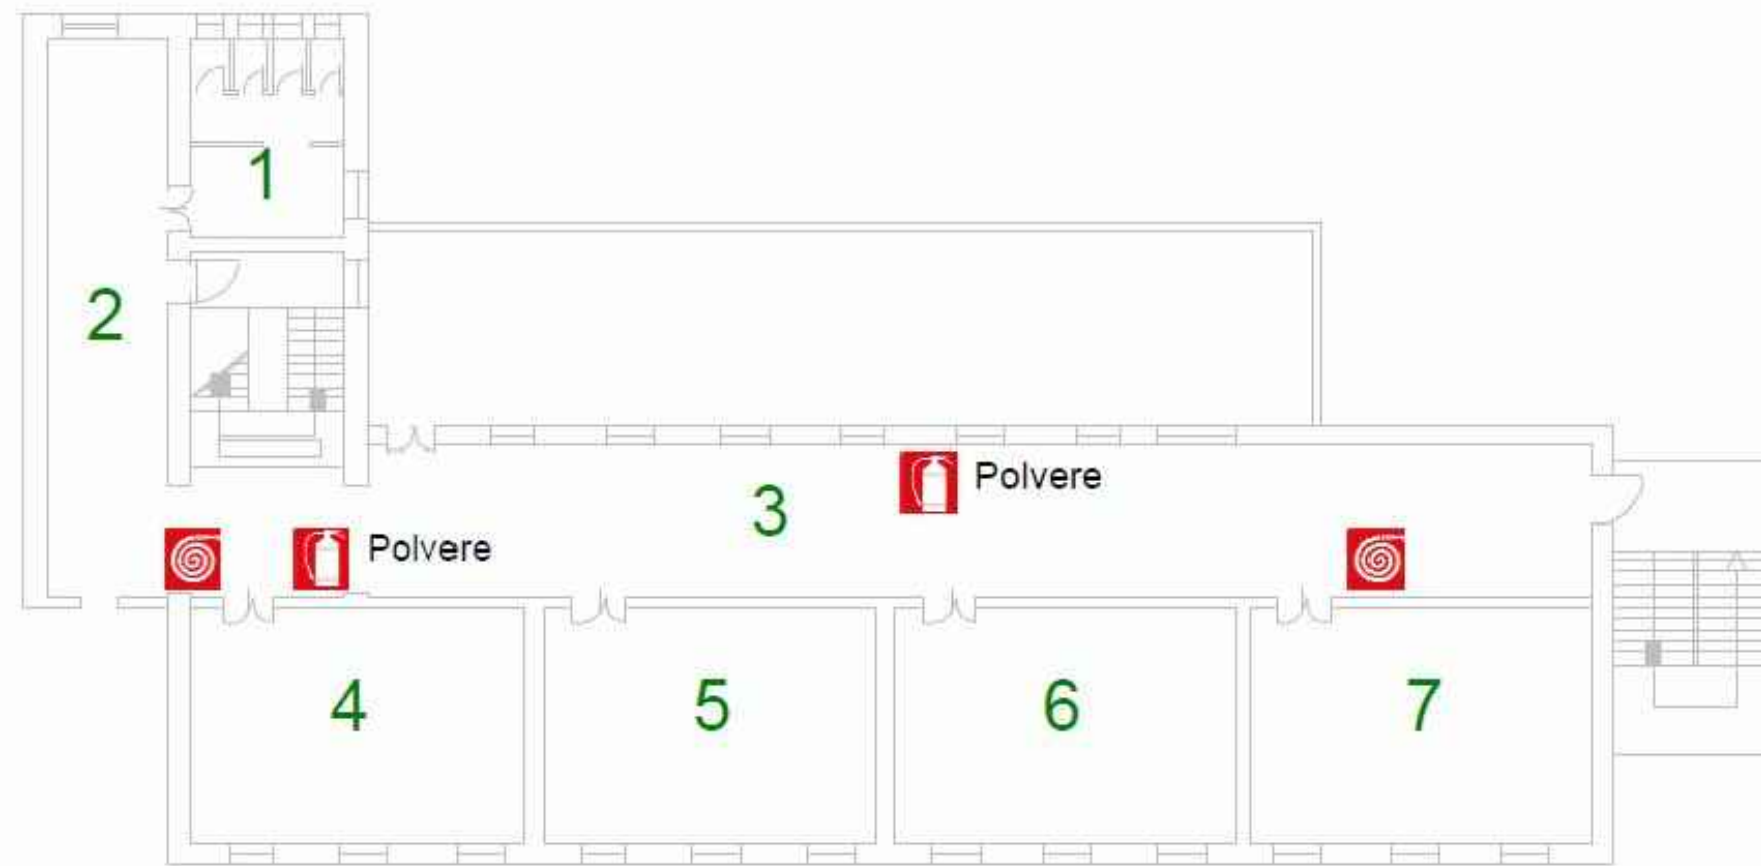

Circolo Didattico Statale "Don Lorenzo Milani"

Sede Centrale - Via Vittorio Veneto, 4 - 95036 Randazzo (CT)

Pianta Piano Secondo

Identificativo Locali	Descrizione Locali	Metri quadrati	
1	Servizio	7.30	mq
2	Corridoio	64.90	mq
3	Corridoio	101.59	mq
4	Lab. Robotica	52.75	mq
5	Lab. Musicale	53.41	mq
6	Lab. Scientifico	54.23	mq
7	Lab. Linguistico	54.63	mq