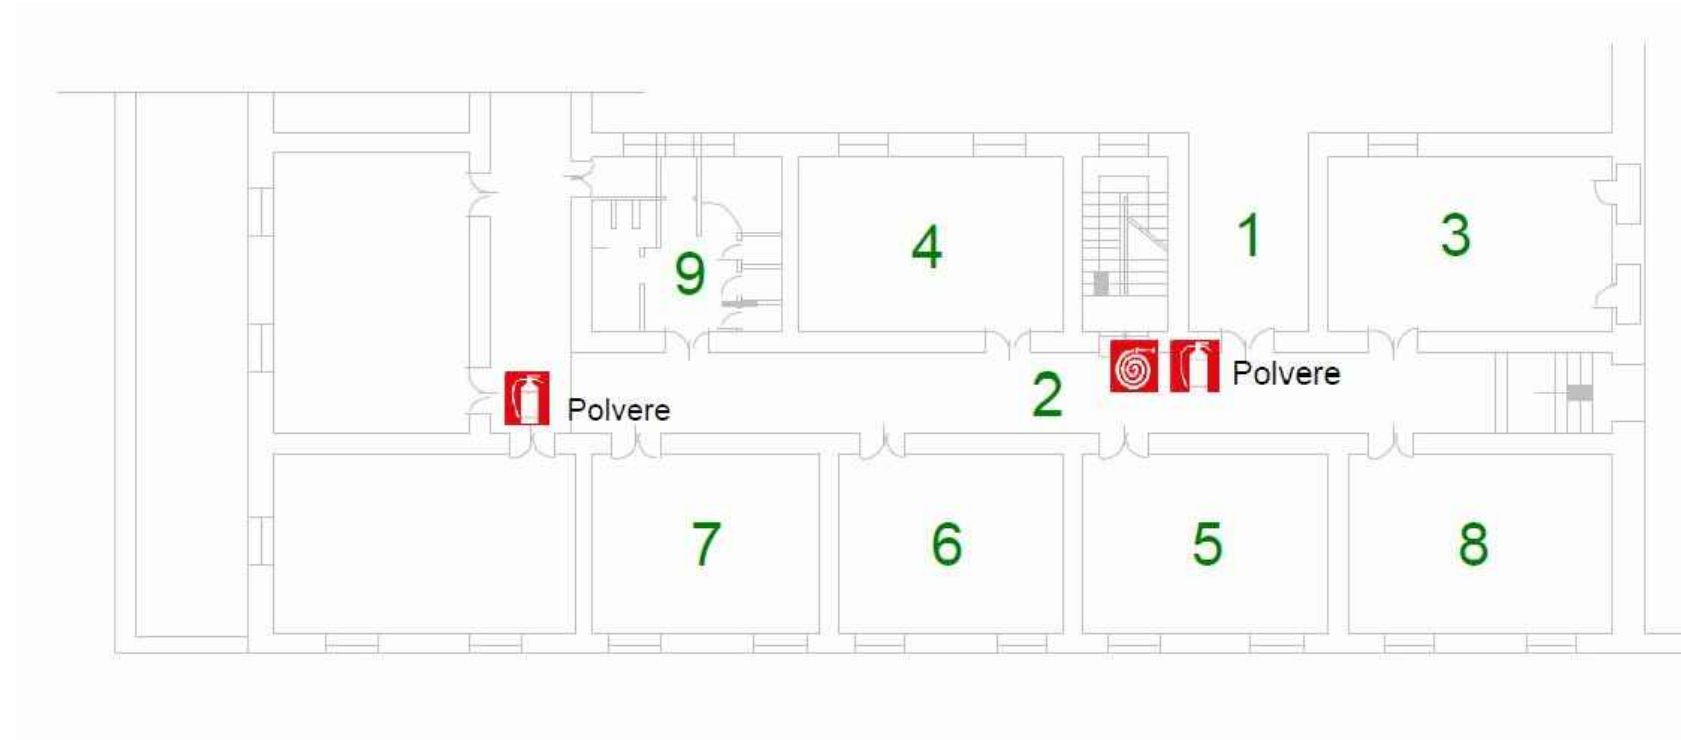

Circolo Didattico Statale "Don Lorenzo Milani"

Plesso Santa Giovanna Antida - Piazza S. Benedetto, 11 - 95036 Randazzo (CT)

Pianta Piano Terra

Identificativo Locali	Descrizione Locali	Metri quadrati	
1	Ingresso	16.70	mq
2	Corridoio	50.31	mq
3	Aula Docenti	39.05	mq
4	Aula 1	42.12	mq
5	Aula 2	40.60	mq
6	Aula	36078	mq
7	Refettorio	36.45	mq
8	Refettorio	44.12	mq
9	Servizio	23.03	mq